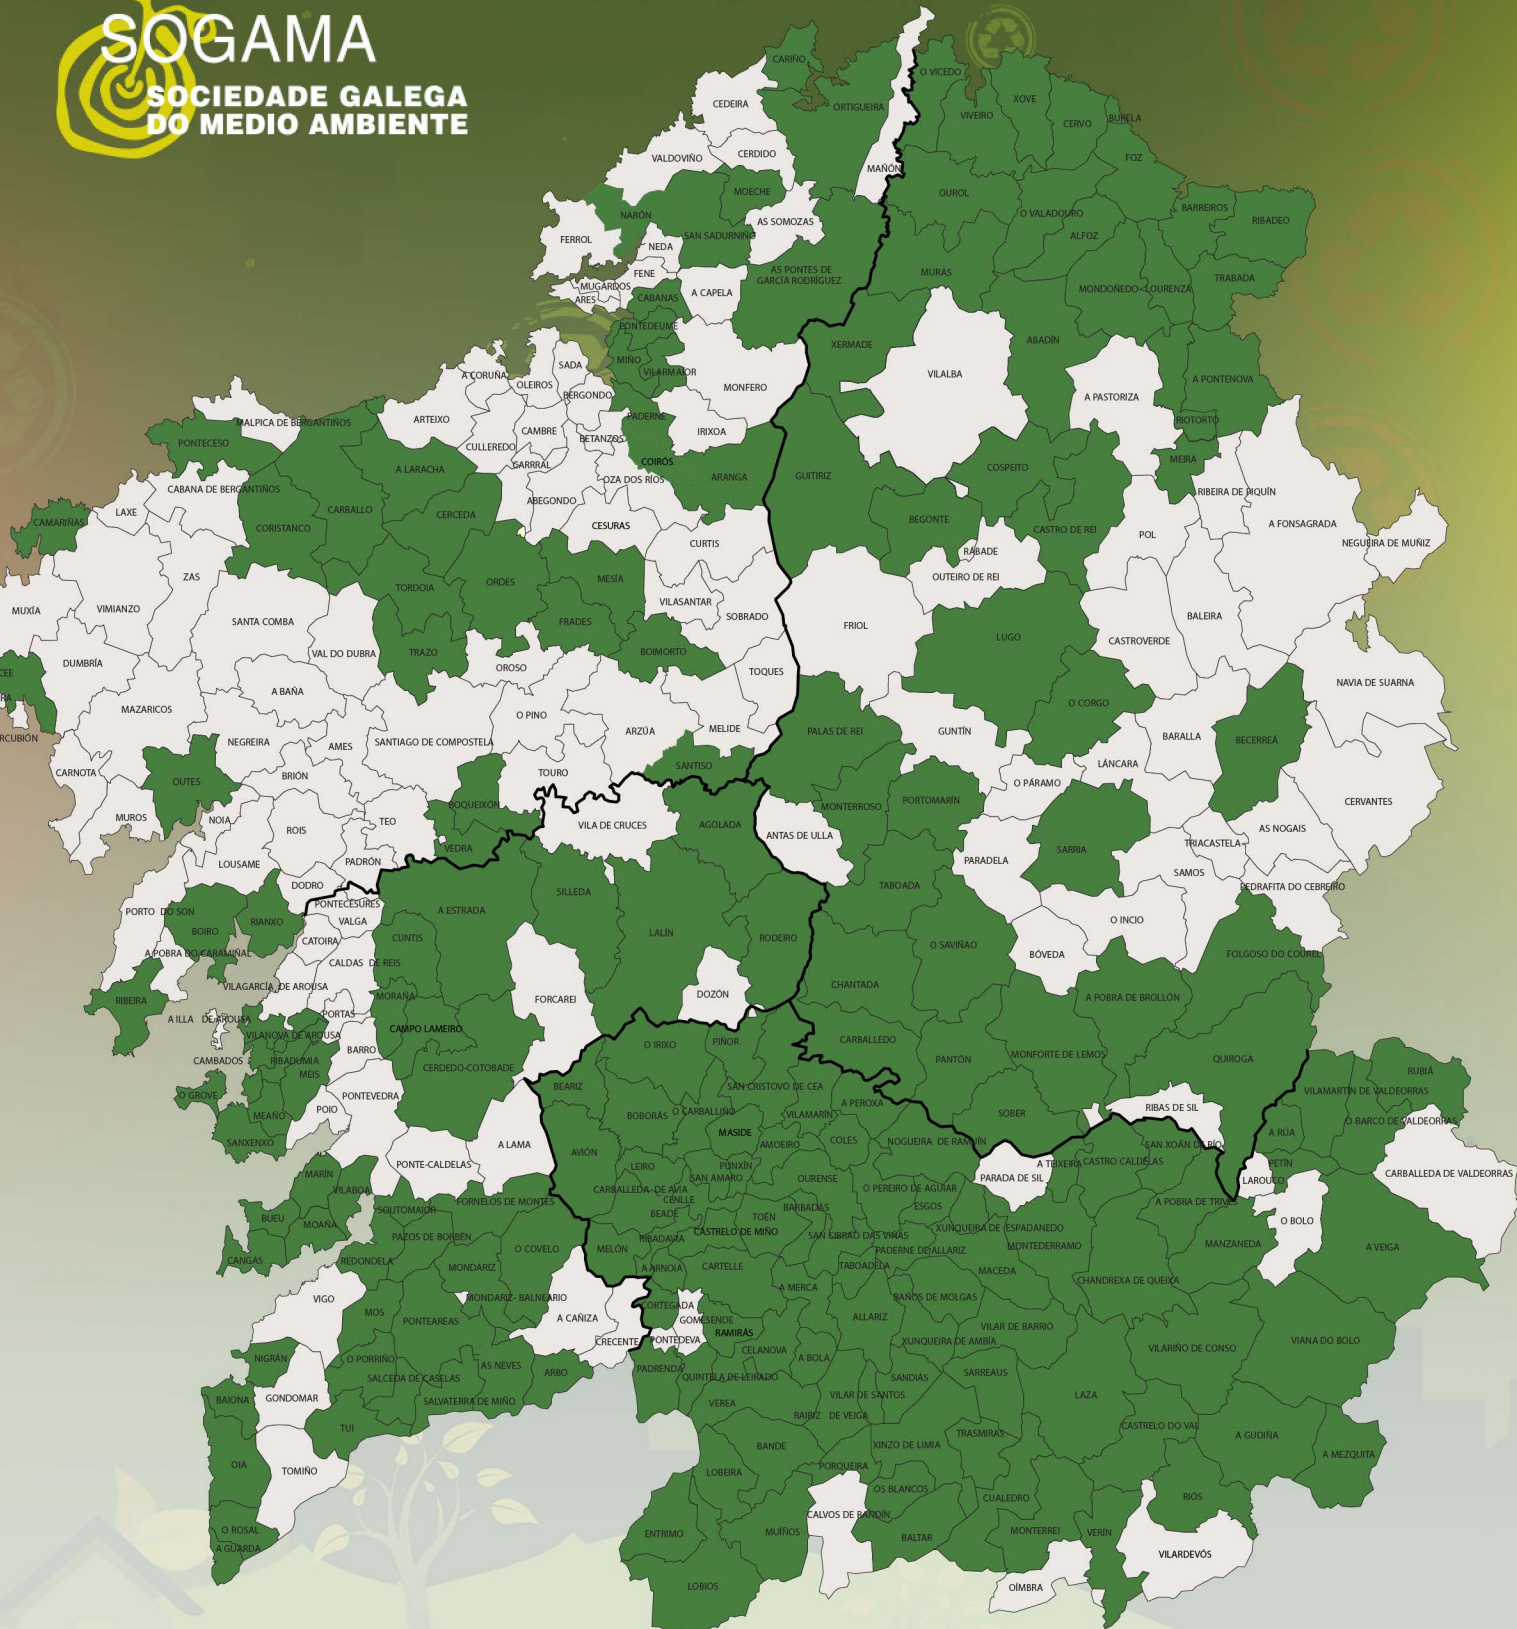

# AYUNTAMIENTOS ADHERIDOS AL PROGRAMA DE COMPOSTAJE DOMÉSTICO

Cerdedo-Cotobade  
Cervo  
Chantada  
Chandrexa de Queixa  
Coirós  
Coles  
Coristanco  
Cortegada  
Cospeito  
Covelo  
Cualedro  
Cuntis  
Esgos  
Entrimo  
Folgosos do Courel  
Fornelos de Montes  
Foz  
Frades  
Guitiriz  
Lalín  
Laracha  
Laza  
Leiro  
Lobeira  
Lobios  
Lourenzá  
Lugo  
Maceda  
Manzaneda  
Marín  
Maside  
Meaño  
Meira  
Meis  
Melón  
Mesía  
Miño  
Moaña  
Moeche  
Mondariz  
Mondoñedo  
Monforte de Lemos  
Montederramo  
Monterrei  
Monterroso  
Moraña  
Mos  
Muíños  
Muras  
Narón  
Nigrán  
Nogueira de Ramuín  
O Barco de Valdeorras  
O Carballiño  
O Corgo  
O Grove  
O Irixo  
O Rosal  
O Saviñao

O Valadouro  
O Vicedo  
Oia  
Ordes  
Ortigueira  
Os Blancos  
Ourense  
Ouro  
Outes  
Paderne  
Paderne de Allariz  
Padrenda  
Palas de Rei  
Pantón  
Pazos de Borbén  
Pereiro de Aguiar  
Petín  
Piñor  
Pobra de Trives  
Ponteareas  
Ponteceso  
Pontedeume  
Porqueira  
Porriño  
Portomarín  
Punxín  
Quintela de Leirado  
Quiroga  
Ramirás  
Rairiz de Veiga  
Redondela  
Rianxo  
Ribadavia  
Ribadeo  
Ribadumia  
Riós  
Riotorto  
Riveira  
Rodeiro  
Rubiá  
Salceda de Caselas  
Salvaterra do Miño  
San Amaro  
San Cibrao das Viñas  
San Cristovo de Cea  
San Sadurniño  
San Xoán de Río  
Sandiás  
Santiso  
Sanxenxo  
Sarreaus  
Sarria  
Silleda  
Sober  
Soutomaior  
Taboada  
Taboadela  
Toén  
Tordoia

Trabada  
Trasmiras  
Trazo  
Tui  
Vedra  
Verea  
Verín  
Viana do Bolo  
Vilaboia  
Vilagarcía de Arousa  
Vilamarín  
Vilamartín de Valdeorras  
Vilanova de Arousa  
Vilar de Barrio  
Vilar de Santos  
Vilariño de Conso  
Vilarmaior  
Viveiro  
Xermade  
Xinzo de Limia  
Xove  
Xunqueira de Ambía  
Xunqueira de Espadañedo